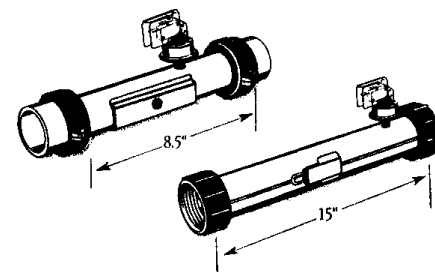

HEATERS

FLOW THRU

Part #   OEM   Length   Wattage

FLOW THROUGH HEATER MANIFOLDS (includes element)

<i>ELE-SSM-115</i>	Jumpking	8-1/2"	750
<i>ELE-SSM-208</i>	Hot Spot	10"	1000
<i>ELE-SSM-229</i>	Haugs Convertible	15"	5500
<i>ELE-SSM-230</i>	Aqua Spa	15"	5500
<i>ELE-SSM-232</i>	Gecko/Aruba	15"	5500
<i>ELE-SSM-245</i>	Miscellaneous	15"	5500
<i>ELE-SSM-250</i>	Miscellaneous	15"	5500
<i>ELE-SSM-294</i>	Miscellaneous	15"	4000
<i>ELE-SSM-429</i>	Miscellaneous	15-1/2"	5500
<i>ELE-SSM-4W</i>	Wicor / Sta-rite	15"	4000
<i>ELE-SSM-6W</i>	Wicor / Sta-rite	15"	5500
<i>1-203</i>	Correct-Tech	13"	2000
<i>1-205A</i>	Correct-Tech	10-1/2"	937
<i>1-206A</i>	Correct-Tech	15"	4000
<i>1-204-T</i>	Wolfpac, Titan	13"	4000
<i>1-219-T</i>	Wolfpac, Titan	13"	5500
<i>1-220-T</i>	Plug 'n Play	13"	4000
<i>50067</i>	Balboa Lite Leader with Pressure Switch	15"	4000
<i>50069</i>	Balboa - Bath	8-1/2"	1000
<i>50081</i>	Balboa Lite Leader	15"	4000
<i>50096</i>	Balboa M1/M2/M3	15"	5500
<i>58002</i>	Balboa WP-B 5.5kw	15"	5500
<i>58010</i>	Balboa Beachcomber	15"	5500
<i>58019</i>	Balboa 1000LE/2000LE	15"	5500
<i>58032</i>	Balboa WP-B 4kw	15"	4000
<i>58083</i>	Balboa VS Series	15"	5500
<i>58104</i>	Balboa VS Series	15"	4000

VERTICAL HEATER MANIFOLDS

<i>ELE-SSM-100</i>	Savana / Maax	10"	1000
<i>ELE-SSM-110</i>	Savana / Maax	9-3/4"	4000
<i>ELE-SSM-254</i>	Arctic Spa		
<i>ELE-SSM-257</i>	Savana / Maax	11-1/2"	4000
<i>ELE-SSM-127</i>	DM LoFlo	11"	4000
<i>ELE-SSM-937</i>	Plug 'n Play	11"	937
<i>82-04006</i>	Well Cover		
<i>ELE-BNC-K</i>	Hardware Kit		

REFER TO OUR WEBSITE or CALL FOR MEASUREMENTS to MATCH
www.centralspasupply.com