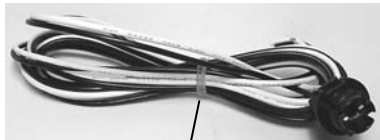

630-6005

TRANSFORMER

Description
813-4400 120 volt
813-4500 240 volt

LIGHT KITS

Description
005100D1J Light Box, w/ Air Switch, Blank 120V Cord
630-1315-KIT Wolfpac Light w/ Air Switch

MISCELLANEOUS PARTS

1